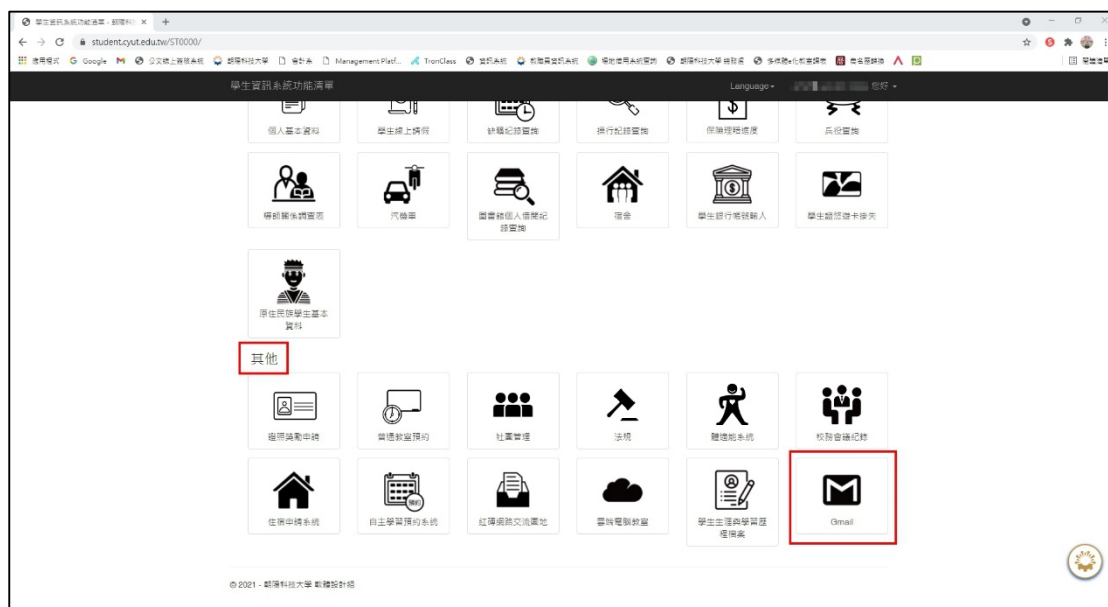

無法登入學校 Gmail 選填模組處理方法

步驟一：請先登入學生資訊系統(<https://auth2.cyut.edu.tw/User/Login>)

步驟二：功能清單的最底下找到 **其他**>**Gmail** 進入

步驟三：重新開啟表單即可！(<https://forms.gle/JAVL6J3rjs2WJPz59>)